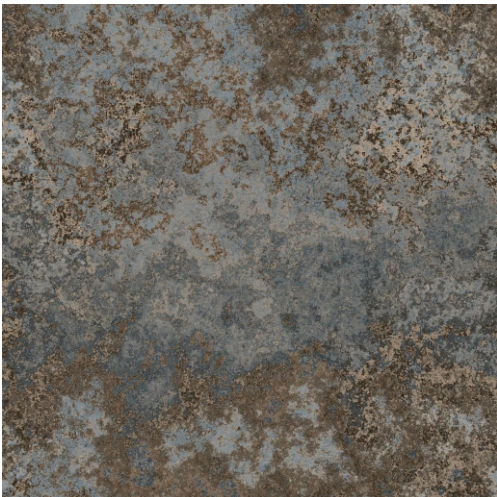

Mars Beige

Mars Beige_Lt

Mars Creama

Mars Brown

Mars

Rustic

400x400MM | Parking tiles

 Plain  Punch  Rustic

Euro Blue

Euro Blue_LT

Euro

Euro Crema

Gray Granite

Iron

Rustic

400x400MM | Parking tiles